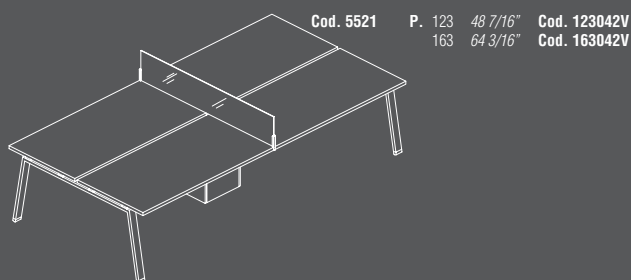

SCREEN INTERMEDIO SAGOMATO (H 30) - 11 13/16"

DESK UP SCREEN * ECRAN LATERAL POUR SOLUTION BENCH
PANEL LATERAL SOBRE MESA - SICHTSCHUTZPANEEL FÜR ARBEITSPLÄTZE

SCREEN SOPRA PIANO (H 30) - 11 13/16"

DESK UP SCREEN * ECRAN LATERAL POUR SOLUTION BENCH
PANEL LATERAL SOBRE MESA - SICHTSCHUTZPANEEL FÜR ARBEITSPLÄTZE

SCREEN SOPRA PIANO (H 30) - 11 13/16"

DESK UP SCREEN * ECRAN LATERAL POUR SOLUTION BENCH
PANEL LATERAL SOBRE MESA - SICHTSCHUTZPANEEL FÜR ARBEITSPLÄTZE

SCREEN INTERMEDIO DRITTO (H 30) - 11 13/16"

DESK UP SCREEN * ECRAN LATERAL POUR SOLUTION BENCH
PANEL LATERAL SOBRE MESA - SICHTSCHUTZPANEEL FÜR ARBEITSPLÄTZE