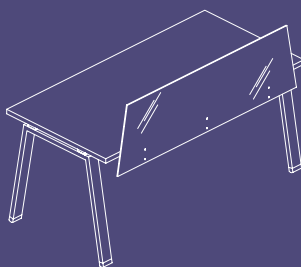

SCREEN FRONTALE (H 40) - 15 12/16"

FRONTAL SCREENS - PANNEAU ECRAN FRONTAL - PANEL FRONTAL - FRONTALPANEEL

Cod. 5520	L.	80	31 8/16"	Cod. 080041AV
		100	39 6/16"	Cod. 100041AV
		120	47 4/16"	Cod. 120041AV
		140	55 2/16"	Cod. 140041AV
		160	63"	Cod. 160041AV
		180	70 14/16"	Cod. 180041AV
		200	78 12/16"	Cod. 200041AV