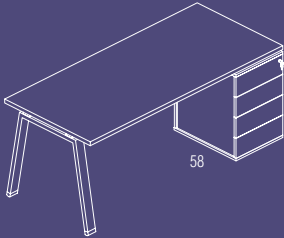

SCRIVANIA CON CASSETTIERA STRUTTURALE (H 73.4) - 28 14/16"

DESK WITH STRUCTURAL DEDESTAL - BUREAU AVEC CAISSON STRUCTURAL
MESA CON BUC ESTRUCTURAL - SCHREIBTISCH MIT SCHUBLADENSCHRANKEN

Cod. 5511	P. 80	31 8/16"	
	L. 120	47 4/16"	Cod. 120080F
	140	55 2/16"	Cod. 140080F
	160	63"	Cod. 160080F
	180	70 14/16"	Cod. 180080F
200	78 12/16"	Cod. 200080F	
P. 90	35 7/16"		
	L. 180	70 14/16"	Cod. 180090F
	200	78 12/16"	Cod. 200090F

SCRIVANIA CON CASSETTIERA STRUTTURALE (H 73.4) - 28 14/16"

DESK WITH STRUCTURAL DEDESTAL - BUREAU AVEC CAISSON STRUCTURAL
MESA CON BUC ESTRUCTURAL - SCHREIBTISCH MIT SCHUBLADENSCHRANKEN

Cod. 5511	P. 80	31 8/16"	
	L. 120	47 4/16"	Cod. 120080G
	140	55 2/16"	Cod. 140080G
	160	63"	Cod. 160080G
	180	70 14/16"	Cod. 180080G
200	78 12/16"	Cod. 200080G	
P. 90	35 7/16"		
	L. 180	70 14/16"	Cod. 180090G
	200	78 12/16"	Cod. 200090G

SCRIVANIA CON CASSETTIERA STRUTTURALE (H 73.4) - 28 14/16"

DESK WITH STRUCTURAL DEDESTAL - BUREAU AVEC CAISSON STRUCTURAL
MESA CON BUC ESTRUCTURAL - SCHREIBTISCH MIT SCHUBLADENSCHRANKEN

Cod. 5511	P. 80	31 8/16"	
	L. 120	47 4/16"	Cod. 120080H
	140	55 2/16"	Cod. 140080H
	160	63"	Cod. 160080H
	180	70 14/16"	Cod. 180080H
200	78 12/16"	Cod. 200080H	
P. 90	35 7/16"		
	L. 180	70 14/16"	Cod. 180090H
	200	78 12/16"	Cod. 200090H