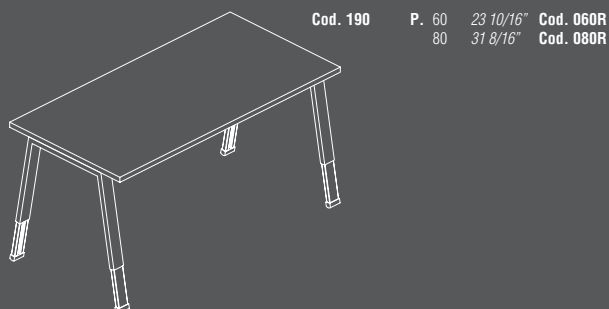

SCREEN INTERMEDIO SAGOMATO (H 30) - 11 13/16"

DESK UP SCREEN * ECRAN LATERAL POUR SOLUTION BENCH
PANEL LATERAL SOBRE MESA - SICHTSCHUTZPANEEL FÜR ARBEITSPLÄTZE

BASAMENTO (H 73.4) - 28 14/16"

BASE FOR DESK - COLONNE - SAÛLE - SOPORTE

GAMBE REGOLABILI (H 62÷82) - 24 7/16" ÷ 32 5/16"

ADJUSTABLE LEG - PIED REGABLE - VERSTELLBARES BEIN - PATA REGULABLE

PORTA CPU

CPU HOLDER - SUPPORT U.C. - PORTA CPU - CPU HALTER

BRACCIO PORTA-MONITOR

MONITOR ARM - BRAS SUPPORT ECRAN PLAT - BRAZO PORTAMONITOR - LCD-MONITORTRÄGER