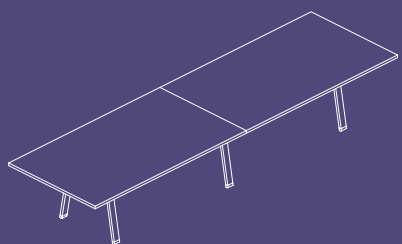

TAVOLO RIUNIONE CON GAMBE (H 73.4) - 28 14/16"

MEETING TABLE - TABLE DE REUNION - MESA DE JUNTAS - KONFERENZTISCH

Cod. 5512 P. 120 47 4/16"
L. 420 165 6/16" Cod. 42012A