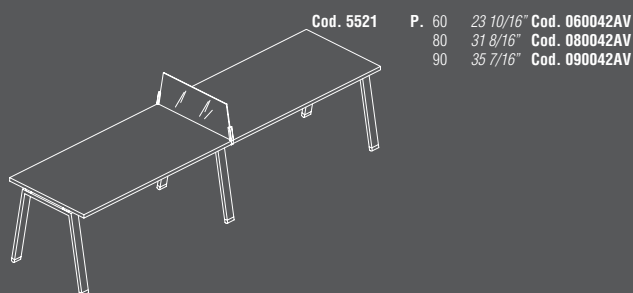

SCREEN SOPRA PIANO (H 30) - 11 13/16"

DESK UP SCREEN * ECRAN LATERAL POUR SOLUTION BENCH
PANEL LATERAL SOBRE MESA - SICHTSCHUTZPANEEL FÜR ARBEITSPLÄTZE