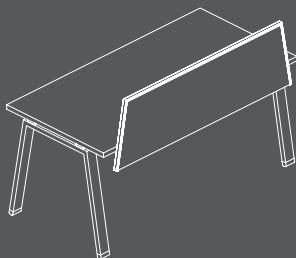

SCREEN FRONTALE (H 40) - 15 12/16"

FRONTAL SCREENS - PANNEAU ECRAN FRONTAL - PANEL FRONTAL - FRONTALPANEEL

Cod. 5520	L. 80	31 8/16"	Cod. 080041A
	100	39 6/16"	Cod. 100041A
	120	47 4/16"	Cod. 120041A
	140	55 2/16"	Cod. 140041A
	160	63"	Cod. 160041A
	180	70 14/16"	Cod. 180041A
	200	78 12/16"	Cod. 200041A