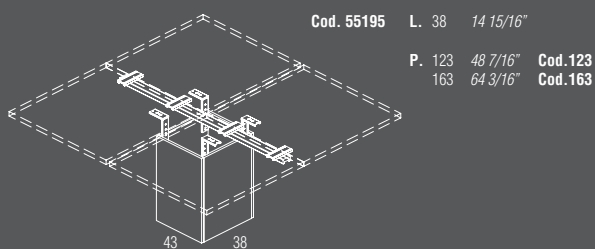

BASAMENTO (H 73.4) - 28 14/16"

BASE FOR DESK - COLONNE - SAÛLE - SOPORTE