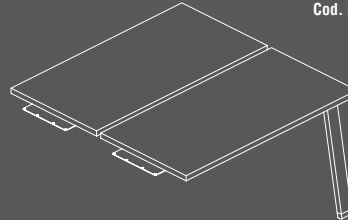

DATTELO AGGANCIATO (H 73.4) - 28 14/16"

SUSPENDED RETURN - RETOUR ACCROCHE
ALA SUSPENDIDA - WINKELANBAUTISCH

Cod. 5510	P. 60	23 10/16"	
	L. 80	31 8/16"	Cod. 080060
	100	39 6/16"	Cod. 100060
	120	47 4/16"	Cod. 120060

DOPIO DATTELO AGGANCIATO (H 73.4) - 28 14/16"

SUSPENDED RETURN - RETOUR ACCROCHE
ALA SUSPENDIDA - WINKELANBAUTISCH

Cod. 5510	P. 123	48 7/16"	
	L. 80	31 8/16"	Cod. 080123
	100	39 6/16"	Cod. 100123
	120	47 4/16"	Cod. 120123

SCRIVANIA DOPPIA CONTRAPPOSTA CON FLIP-TOP (H 73.4) - 28 14/16"

FACE-TO-FACE DESKS WITH FLIP-TOP - BUREAU DOUBLE FACE A FACE AVEC FLIP TOP
MESA DOBLE CONTRAPUESTA CON FLIP-TOP - DOPPELTER SCHREIBTISCH MIT FLIP TOP