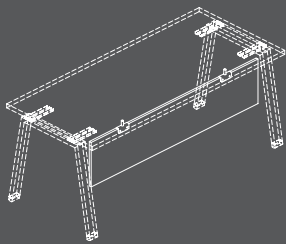

MODESTY PANEL (H 34) - 13 6/16"

MODESTY PANEL - VOILE DE FOND
FALDON - KNIERAUMBLLENDE

Cod. 5526	L. 120	47 4/16"	Cod. 12003
	140	55 2/16"	Cod. 14003
	160	63"	Cod. 16003
	180	70 14/16"	Cod. 18003
	200	78 12/16"	Cod. 20003