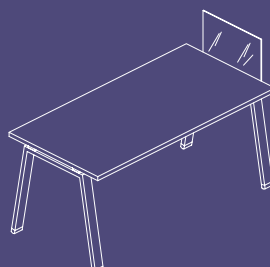

SCREEN LATERALE (H 40) - 15 12/16"

LATERAL SCREENS - PANNEAU ECRAN LATERAL - PANEL LATERAL - SEITLICH PANEEL

Cod. 5521	P.	60	23 10/16"	Cod. 060041V
		80	31 8/16"	Cod. 080041V
		90	35 7/16"	Cod. 090041V