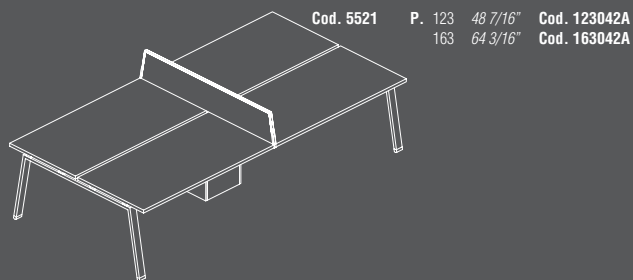

SCREEN INTERMEDIO DRITTO (H 30) - 11 13/16"

DESK UP SCREEN * ECRAN LATERAL POUR SOLUTION BENCH
PANEL LATERAL SOBRE MESA - SICHTSCHUTZPANEEL FÜR ARBEITSPLÄTZE

Cod. 5521	P.	123	48 7/16"	Cod. 123042
		163	64 3/16"	Cod. 163042

SCREEN INTERMEDIO SAGOMATO (H 30) - 11 13/16"

DESK UP SCREEN * ECRAN LATERAL POUR SOLUTION BENCH
PANEL LATERAL SOBRE MESA - SICHTSCHUTZPANEEL FÜR ARBEITSPLÄTZE

SCREEN SOPRA PIANO (H 30) - 11 13/16"

DESK UP SCREEN * ECRAN LATERAL POUR SOLUTION BENCH
PANEL LATERAL SOBRE MESA - SICHTSCHUTZPANEEL FÜR ARBEITSPLÄTZE