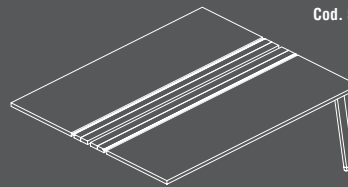

SCRIVANIA DOPPIA CONTRAPPOSTA CON FLIP-TOP (H 73.4) - 28 14/16"

FACE-TO-FACE DESKS WITH FLIP-TOP - BUREAU DOUBLE FACE A FACE AVEC FLIP TOP
MESA DOBLE CONTRAPUESTA CON FLIP-TOP - DOPPELTER SCHREIBTISCH MIT FLIP TOP

Cod. 55F1	P. 163	64 3/16"	
	L. 120	47 4/16"	Cod. 120163
	140	55 2/16"	Cod. 140163
	160	63"	Cod. 160163
	180	70 14/16"	Cod. 180163
	200	78 12/16"	Cod. 200163

STRUTTURA PER CONDIVISIONE DOPPIA CON FLIP-TOP (H 73.4) - 28 14/16"

FACE-TO-FACE EXTENDING DESKS WITH FLIP-TOP - STRUCTURE POUR RALLONGE BUREAU DOUBLE FACE A FACE AVEC FLIP TOP
ESTRUCTURA DOBLE PARA COMPARTIR (CON FLIP-TOP) - VERLAENGERUNG FUER DOPPELTEN SCHREIBTISCH MIT FLIP TOP