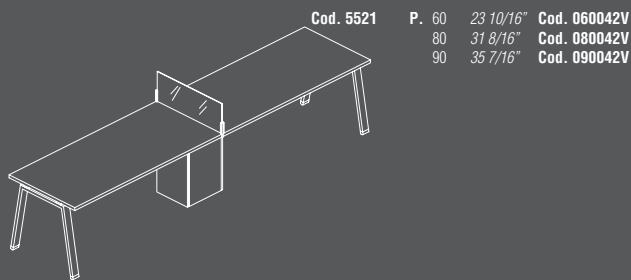

SCREEN SOPRA PIANO (H 30) - 11 13/16"

DESK UP SCREEN * ECRAN LATERAL POUR SOLUTION BENCH
PANEL LATERAL SOBRE MESA - SICHTSCHUTZPANEEL FÜR ARBEITSPLÄTZE