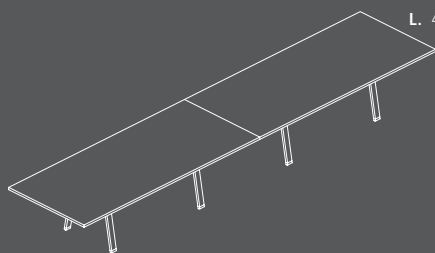

TAVOLO RIUNIONE CON GAMBE (H 73.4) - 28 14/16"
MEETING TABLE - TABLE DE REUNION - MESA DE JUNTAS - KONFERENZTISCH

Cod. 5512 P. 120 47 4/16"
L. 420 165 6/16" Cod. 56012A