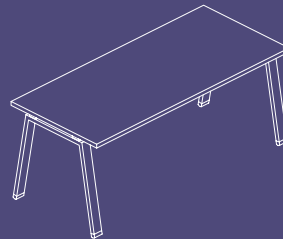

SCRIVANIA CON CASSETTIERA STRUTTURALE (H 73.4) - 28 14/16"

DESK WITH STRUCTURAL DEDESTAL - BUREAU AVEC CAISSON STRUCTURAL
MESA CON BUC ESTRUCTURAL - SCHREIBTISCH MIT SCHUBLADENSCHRANKEN

Cod. 5511	P. 80	31 8/16"	
	L. 120	47 4/16"	Cod. 120080G
	140	55 2/16"	Cod. 140080G
	160	63"	Cod. 160080G
	180	70 14/16"	Cod. 180080G
200	78 12/16"	Cod. 200080G	
P. 90	35 7/16"		
	L. 180	70 14/16"	Cod. 180090G
	200	78 12/16"	Cod. 200090G

SCRIVANIA CON CASSETTIERA STRUTTURALE (H 73.4) - 28 14/16"

DESK WITH STRUCTURAL DEDESTAL - BUREAU AVEC CAISSON STRUCTURAL
MESA CON BUC ESTRUCTURAL - SCHREIBTISCH MIT SCHUBLADENSCHRANKEN

Cod. 5511	P. 80	31 8/16"	
	L. 120	47 4/16"	Cod. 120080H
	140	55 2/16"	Cod. 140080H
	160	63"	Cod. 160080H
	180	70 14/16"	Cod. 180080H
200	78 12/16"	Cod. 200080H	
P. 90	35 7/16"		
	L. 180	70 14/16"	Cod. 180090H
	200	78 12/16"	Cod. 200090H

SCRIVANIA SINGOLA (H 73.4) - 28 14/16"

SINGLE DESK - BUREAU SIMPLE
MESA - SCHREIBTISCH

Cod. 5511	P. 80	31 8/16"	
	L. 120	47 4/16"	Cod. 12008
	140	55 2/16"	Cod. 14008
	160	63"	Cod. 16008
	180	70 14/16"	Cod. 18008
200	78 12/16"	Cod. 20008	
P. 90	35 7/16"		
	L. 180	70 14/16"	Cod. 18009
	200	78 12/16"	Cod. 20009