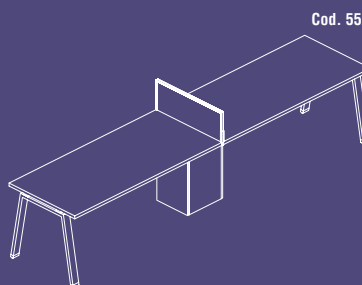

Cod. 5521	P.	60	23 10/16"	Cod. 060042V
		80	31 8/16"	Cod. 080042V
		90	35 7/16"	Cod. 090042V

SCREEN INTERMEDIO SAGOMATO (H 30) - 11 13/16"

DESK UP SCREEN * ECRAN LATERAL POUR SOLUTION BENCH
PANEL LATERAL SOBRE MESA - SICHTSCHUTZPANEEL FÜR ARBEITSPLÄTZE