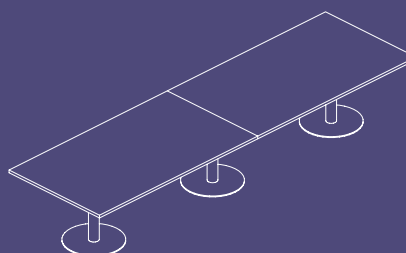

TAVOLO RIUNIONE CON BASAMENTI (H 73.4) - 28 14/16"

MEETING TABLE - TABLE DE REUNION - MESA DE JUNTAS - KONFERENZTISCH

Cod. 5512 P. 120 47 4/16"
L. 420 165 6/16" Cod. 42012B