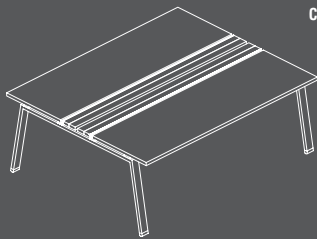

SCRIVANIA DOPPIA CONTRAPPOSTA CON FLIP-TOP (H 73.4) - 28 14/16"

FACE-TO-FACE DESKS WITH FLIP-TOP - BUREAU DOUBLE FACE A FACE AVEC FLIP TOP
MESA DOBLE CONTRAPUESTA CON FLIP-TOP - DOPPELTER SCHREIBTISCH MIT FLIP TOP

Cod. 55F1	P. 163	64 3/16"	
	L. 120	47 4/16"	Cod. 120163
	140	55 2/16"	Cod. 140163
	160	63"	Cod. 160163
	180	70 14/16"	Cod. 180163
	200	78 12/16"	Cod. 200163

STRUTTURA PER CONDIVISIONE DOPPIA CON FLIP-TOP (H 73.4) - 28 14/16"

FACE-TO-FACE EXTENDING DESKS WITH FLIP-TOP - STRUCTURE POUR RALLONGE BUREAU DOUBLE FACE A FACE AVEC FLIP TOP
ESTRUCTURA DOBLE PARA COMPARTIR (CON FLIP-TOP) - VERLAENGERUNG FUER DOPPELTEN SCHREIBTISCH MIT FLIP TOP