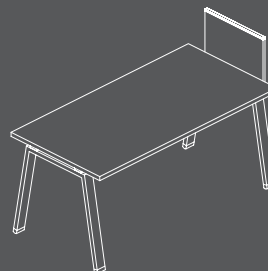

SCREEN LATERALE (H 40) - 15 12/16"

LATERAL SCREENS - PANNEAU ECRAN LATERAL - PANEL LATERAL - SEITLICH PANEEL

Cod. 5521	P. 60	23 10/16"	Cod. 060041
	80	31 8/16"	Cod. 080041
	90	35 7/16"	Cod. 090041