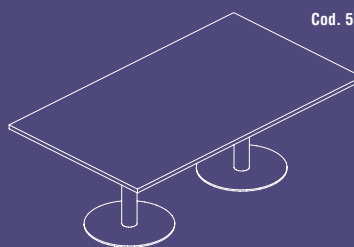

TAVOLO RIUNIONE CON BASAMENTI (H 73.4) - 28 14/16"

MEETING TABLE - TABLE DE REUNION - MESA DE JUNTAS - KONFERENZTISCH

Cod. 5512 P. 120 47 4/16"
L. 210 82 11/16" Cod. 21012B
280 110 4/16" Cod. 28012B