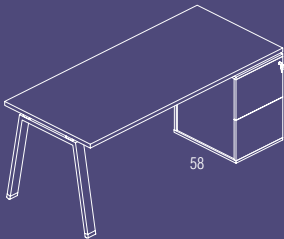

SCRIVANIA CON CASSETTIERA STRUTTURALE (H 73.4) - 28 14/16"

DESK WITH STRUCTURAL DEDESTAL - BUREAU AVEC CAISSON STRUCTURAL
MESA CON BUC ESTRUCTURAL - SCHREIBTISCH MIT SCHUBLADENSCHRANKEN

Cod. 5511	P. 80	31 8/16"	
	L. 120	47 4/16"	Cod. 120080F
	140	55 2/16"	Cod. 140080F
	160	63"	Cod. 160080F
	180	70 14/16"	Cod. 180080F
200	78 12/16"	Cod. 200080F	
P. 90	35 7/16"		
	L. 180	70 14/16"	Cod. 180090F
	200	78 12/16"	Cod. 200090F

SCRIVANIA CON CASSETTIERA STRUTTURALE (H 73.4) - 28 14/16"

DESK WITH STRUCTURAL DEDESTAL - BUREAU AVEC CAISSON STRUCTURAL
MESA CON BUC ESTRUCTURAL - SCHREIBTISCH MIT SCHUBLADENSCHRANKEN

Cod. 5511	P. 80	31 8/16"	
	L. 120	47 4/16"	Cod. 120080G
	140	55 2/16"	Cod. 140080G
	160	63"	Cod. 160080G
	180	70 14/16"	Cod. 180080G
200	78 12/16"	Cod. 200080G	
P. 90	35 7/16"		
	L. 180	70 14/16"	Cod. 180090G
	200	78 12/16"	Cod. 200090G

SCRIVANIA CON CASSETTIERA STRUTTURALE (H 73.4) - 28 14/16"

DESK WITH STRUCTURAL DEDESTAL - BUREAU AVEC CAISSON STRUCTURAL
MESA CON BUC ESTRUCTURAL - SCHREIBTISCH MIT SCHUBLADENSCHRANKEN

Cod. 5511	P. 80	31 8/16"	
	L. 120	47 4/16"	Cod. 120080H
	140	55 2/16"	Cod. 140080H
	160	63"	Cod. 160080H
	180	70 14/16"	Cod. 180080H
200	78 12/16"	Cod. 200080H	
P. 90	35 7/16"		
	L. 180	70 14/16"	Cod. 180090H
	200	78 12/16"	Cod. 200090H

SCRIVANIA SINGOLA (H 73.4) - 28 14/16"

SINGLE DESK - BUREAU SIMPLE
MESA - SCHREIBTISCH

Cod. 5511	P. 80	31 8/16"	
	L. 120	47 4/16"	Cod. 12008
	140	55 2/16"	Cod. 14008
	160	63"	Cod. 16008
	180	70 14/16"	Cod. 18008
200	78 12/16"	Cod. 20008	
P. 90	35 7/16"		
	L. 180	70 14/16"	Cod. 18009
	200	78 12/16"	Cod. 20009