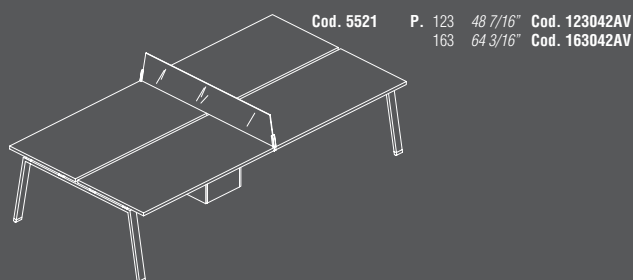

SCREEN INTERMEDIO SAGOMATO (H 30) - 11 13/16"

DESK UP SCREEN * ECRAN LATERAL POUR SOLUTION BENCH
PANEL LATERAL SOBRE MESA - SICHTSCHUTZPANEEL FÜR ARBEITSPLÄTZE