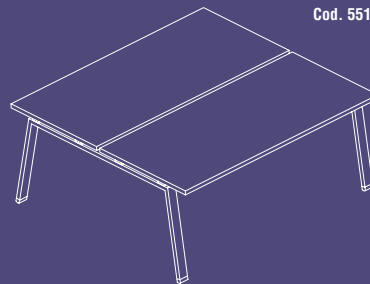

SCRIVANIA SINGOLA (H 73.4) - 28 14/16"

SINGLE DESK - BUREAU SIMPLE
MESA - SCHREIBTISCH

Cod. 5511	P. 80	31 8/16"	
	L. 120	47 4/16"	Cod. 12008
	140	55 2/16"	Cod. 14008
	160	63"	Cod. 16008
	180	70 14/16"	Cod. 18008
200	78 12/16"	Cod. 20008	
P. 90	35 7/16"		
	L. 180	70 14/16"	Cod. 18009
	200	78 12/16"	Cod. 20009

STRUTTURA PER CONDIVISIONE (H 73.4) - 28 14/16"

EXTENDING DESK - STRUCTURE POUR RALLONGE BUREAU SIMPLE
ESTRUCTURA PARA COMPARTIR - VERLAENGERUNG FUER SCHREIBTISCH

Cod. 5510	P. 60	23 10/16"	
	L. 80	31 8/16"	Cod. 080060
	100	39 6/16"	Cod. 100060
	120	47 4/16"	Cod. 120060
P. 80	31 8/16"		
	L. 120	47 4/16"	Cod. 120080
	140	55 2/16"	Cod. 140080
	160	63"	Cod. 160080
	180	70 14/16"	Cod. 180080
200	78 12/16"	Cod. 200080	
P. 90	35 7/16"		
	L. 180	70 14/16"	Cod. 180090
	200	78 12/16"	Cod. 200090

SCRIVANIA DOPPIA CONTRAPPOSTA (H 73.4) - 28 14/16"

FACE-TO-FACE DESKS - BUREAU DOUBLE FACE A FACE
MESA DOBLE CONTRAPUESTA - DOPPELTER SCHREIBTISCH

Cod. 5511	P. 123	48 7/16"	
	L. 120	47 4/16"	Cod. 120123
	140	55 2/16"	Cod. 140123
	160	63"	Cod. 160123
	180	70 14/16"	Cod. 180123
200	78 12/16"	Cod. 200123	
P. 163	64 3/16"		
	L. 120	47 4/16"	Cod. 120163
	140	55 2/16"	Cod. 140163
	160	63"	Cod. 160163
	180	70 14/16"	Cod. 180163
200	78 12/16"	Cod. 200163	