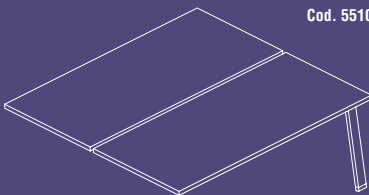

STRUTTURA PER CONDIVISIONE (H 73.4) - 28 14/16"

EXTENDING DESK - STRUCTURE POUR RALLONGE BUREAU SIMPLE
ESTRUCTURA PARA COMPARTIR - VERLAENGERUNG FUER SCHREIBTISCH

Cod. 5510	P. 60	23 10/16"	
	L. 80	31 8/16"	Cod. 080060
	100	39 6/16"	Cod. 100060
	120	47 4/16"	Cod. 120060
P. 80	31 8/16"		
	L. 120	47 4/16"	Cod. 120080
	140	55 2/16"	Cod. 140080
	160	63"	Cod. 160080
	180	70 14/16"	Cod. 180080
200	78 12/16"	Cod. 200080	
P. 90	35 7/16"		
	L. 180	70 14/16"	Cod. 180090
	200	78 12/16"	Cod. 200090

SCRIVANIA DOPPIA CONTRAPPOSTA (H 73.4) - 28 14/16"

FACE-TO-FACE DESKS - BUREAU DOUBLE FACE A FACE
MESA DOBLE CONTRAPUESTA - DOPPELTER SCHREIBTISCH

Cod. 5511	P. 123	48 7/16"	
	L. 120	47 4/16"	Cod. 120123
	140	55 2/16"	Cod. 140123
	160	63"	Cod. 160123
	180	70 14/16"	Cod. 180123
200	78 12/16"	Cod. 200123	
P. 163	64 3/16"		
	L. 120	47 4/16"	Cod. 120163
	140	55 2/16"	Cod. 140163
	160	63"	Cod. 160163
	180	70 14/16"	Cod. 180163
200	78 12/16"	Cod. 200163	

STRUTTURA PER CONDIVISIONE DOPPIA (H 73.4) - 28 14/16"

FACE-TO-FACE EXTENDING DESKS - BUREAU DOUBLE FACE A FACE
MESA DOBLE CONTRAPUESTA - DOPPELTER SCHREIBTISCH

Cod. 5510	P. 123	48 7/16"	
	L. 120	47 4/16"	Cod. 120123
	140	55 2/16"	Cod. 140123
	160	63"	Cod. 160123
	180	70 14/16"	Cod. 180123
200	78 12/16"	Cod. 200123	
P. 163	64 3/16"		
	L. 120	47 4/16"	Cod. 120163
	140	55 2/16"	Cod. 140163
	160	63"	Cod. 160163
	180	70 14/16"	Cod. 180163
200	78 12/16"	Cod. 200163	