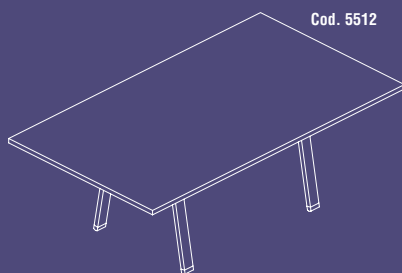

TAVOLO RIUNIONE CON GAMBE (H 73.4) - 28 14/16"

MEETING TABLE - TABLE DE REUNION - MESA DE JUNTAS - KONFERENZTISCH

Cod. 5512 P. 120 47 4/16"
L. 210 82 11/16" Cod. 21012
280 110 4/16" Cod. 28012