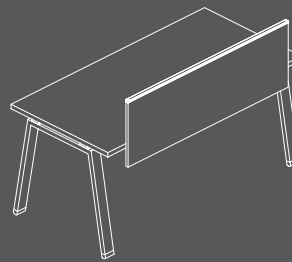

SCREEN FRONTALE (H 40) - 15 12/16"

FRONTAL SCREENS - PANNEAU ECRAN FRONTAL - PANEL FRONTAL - FRONTALPANEEL

Cod. 5520	L. 80	31 8/16"	Cod. 080041
	100	39 6/16"	Cod. 100041
	120	47 4/16"	Cod. 120041
	140	55 2/16"	Cod. 140041
	160	63"	Cod. 160041
	180	70 14/16"	Cod. 180041
	200	78 12/16"	Cod. 200041