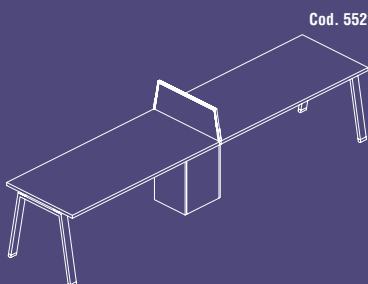

Cod. 5521	P.	60	23 10/16"	Cod. 060042AV
		80	31 8/16"	Cod. 080042AV
		90	35 7/16"	Cod. 090042AV

SCREEN INTERMEDIO DRITTO (H 30) - 11 13/16"

DESK UP SCREEN * ECRAN LATERAL POUR SOLUTION BENCH
PANEL LATERAL SOBRE MESA - SICHTSCHUTZPANEEL FÜR ARBEITSPLÄTZE