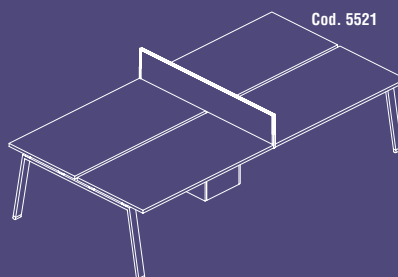

DESK UP SCREEN - ECRAN LATERAL POUR SOLUTION BENCH
PANEL LATERAL SOBRE MESA - SICHTSCHUTZPANEEL FÜR ARBEITSPLÄTZE

Cod. 5521	P.	60	23 10/16"	Cod. 060042V
		80	31 8/16"	Cod. 080042V
		90	35 7/16"	Cod. 090042V

SCREEN INTERMEDIO SAGOMATO (H 30) - 11 13/16"

DESK UP SCREEN * ECRAN LATERAL POUR SOLUTION BENCH
PANEL LATERAL SOBRE MESA - SICHTSCHUTZPANEEL FÜR ARBEITSPLÄTZE

Cod. 5521	P.	60	23 10/16"	Cod. 060042AV
		80	31 8/16"	Cod. 080042AV
		90	35 7/16"	Cod. 090042AV

SCREEN INTERMEDIO DRITTO (H 30) - 11 13/16"

DESK UP SCREEN * ECRAN LATERAL POUR SOLUTION BENCH
PANEL LATERAL SOBRE MESA - SICHTSCHUTZPANEEL FÜR ARBEITSPLÄTZE

Cod. 5521	P.	123	48 7/16"	Cod. 123042
		163	64 3/16"	Cod. 163042