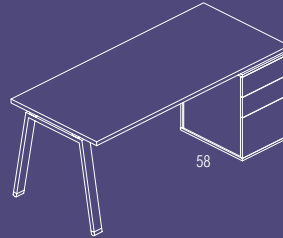

SCRIVANIA CON CASSETTIERA STRUTTURALE (H 73.4) - 28 14/16"

DESK WITH STRUCTURAL DEDESTAL - BUREAU AVEC CAISSON STRUCTURAL
MESA CON BUC ESTRUCTURAL - SCHREIBTISCH MIT SCHUBLADENSCHRANKEN

Cod. 5511	P. 80	31 8/16"	
	L. 120	47 4/16"	Cod. 120080F
	140	55 2/16"	Cod. 140080F
	160	63"	Cod. 160080F
	180	70 14/16"	Cod. 180080F
200	78 12/16"	Cod. 200080F	
P. 90	35 7/16"		
	L. 180	70 14/16"	Cod. 180090F
	200	78 12/16"	Cod. 200090F

SCRIVANIA CON CASSETTIERA STRUTTURALE (H 73.4) - 28 14/16"

DESK WITH STRUCTURAL DEDESTAL - BUREAU AVEC CAISSON STRUCTURAL
MESA CON BUC ESTRUCTURAL - SCHREIBTISCH MIT SCHUBLADENSCHRANKEN

Cod. 5511	P. 80	31 8/16"	
	L. 120	47 4/16"	Cod. 120080G
	140	55 2/16"	Cod. 140080G
	160	63"	Cod. 160080G
	180	70 14/16"	Cod. 180080G
200	78 12/16"	Cod. 200080G	
P. 90	35 7/16"		
	L. 180	70 14/16"	Cod. 180090G
	200	78 12/16"	Cod. 200090G

SCRIVANIA CON CASSETTIERA STRUTTURALE (H 73.4) - 28 14/16"

DESK WITH STRUCTURAL DEDESTAL - BUREAU AVEC CAISSON STRUCTURAL
MESA CON BUC ESTRUCTURAL - SCHREIBTISCH MIT SCHUBLADENSCHRANKEN

Cod. 5511	P. 80	31 8/16"	
	L. 120	47 4/16"	Cod. 120080H
	140	55 2/16"	Cod. 140080H
	160	63"	Cod. 160080H
	180	70 14/16"	Cod. 180080H
200	78 12/16"	Cod. 200080H	
P. 90	35 7/16"		
	L. 180	70 14/16"	Cod. 180090H
	200	78 12/16"	Cod. 200090H