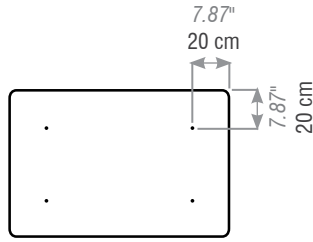

NRC 0,85 Noise Reduction Coefficient
Class B
SAA 0,83 Sound Absorption Average
 α_m 0,65 (MH)

BuzziPod | Dimensions & Weight

Radius R8		Size:	Thickness	Weight:	Packaging	Weight incl. BuzziPod
Flat	S	80 x 120 cm	6,5 cm	5,8 kg	82 x 122 x 8 cm	8,9 kg
		<i>31.50 x 47.24"</i>	<i>2.56"</i>	<i>12.79 lbs</i>	<i>32.28 x 48.03 x 3.15"</i>	<i>19.62 lbs</i>
	M	80 x 160 cm	6,5 cm	7,5 kg	82 x 162 x 8 cm	11,7 kg
		<i>31.50 x 62.99"</i>	<i>2.56"</i>	<i>16.53 lbs</i>	<i>32.28 x 63.78 x 3.15"</i>	<i>25.79 lbs</i>
	L	100 x 180 cm	6,5 cm	10 kg	103 x 183 x 10 cm	15 kg
		<i>39.37 x 70.87"</i>	<i>2.56"</i>	<i>22.05 lbs</i>	<i>40.55 x 72.05 x 3.94"</i>	<i>33.07 lbs</i>
	XL	120 x 200 cm	6,5 cm	12,4 kg	123 x 183 x 10 cm	18,3 kg
		<i>47.24 x 78.74"</i>	<i>2.56"</i>	<i>27.34 lbs</i>	<i>48.43 x 72.05 x 3.94"</i>	<i>40.34 lbs</i>
3D	wide narrow S	80 x 120 cm	6,5 cm	5,7 kg	82 x 122 x 8 cm	8,8 kg
		<i>31.50 x 47.24 "</i>	<i>2.56"</i>	<i>12.57 lbs</i>	<i>32.28 x 48.03 x 3.15"</i>	<i>19.40 lbs</i>
	wide narrow M	80 x 160 cm	6,5 cm	7,4 kg	82 x 162 x 8 cm	11 kg
		<i>31.50 x 62.99 "</i>	<i>2.56"</i>	<i>16.31 lbs</i>	<i>32.28 x 63.78 x 3.15"</i>	<i>24.25 lbs</i>
	wide narrow L	100 x 180 cm	6,5 cm	9,6 kg	103 x 183 x 10 cm	14,4 kg
		<i>39.37 x 70.87 "</i>	<i>2.56"</i>	<i>21.16 lbs</i>	<i>40.55 x 72.05 x 3.94"</i>	<i>31.75 lbs</i>
	wide narrow XL	120 x 200 cm	6,5 cm	12,3 kg	123 x 183 x 10 cm	19 kg
		<i>47.24 x 78.74 "</i>	<i>2.56"</i>	<i>27.12 lbs</i>	<i>48.43 x 72.05 x 3.94"</i>	<i>41.89 lbs</i>

BuzziPod | Dimensions & Weight:

Narrow Ribbed: rib every 8 cm | 3.15"

Wide Ribbed: rib every 20 cm | 7.87"

FIXING SYSTEM WALL

BuzziPod | Dimensions & Weight:

Narrow Ribbed: rib every 8 cm | 3.15"

Wide Ribbed: rib every 20 cm | 7.87"

FIXING SYSTEM CEILING

S 80 x 120 cm
31.50 x 47.24"

M 80 x 160 cm
31.50 x 62.99"

L 100 x 180 cm
39.37 x 70.87"

XL 120 x 200 cm
47.24 x 78.74"

all:
Radius R8