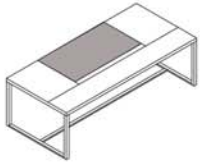

Mesa en madera de mahogany con extensión de madera y faldón
 Desk in mahogany with extension in veneer and modesty panel
 Bureau en ébénisterie finition mahogany avec convivialité même
 finition et voile de fond
 Scrivania in mogano con gonna e piano conversazione in legno
 Mahagonitisch mit Ausziehtisch aus Holz und Rahmen

DIKTAT

MESAS·DESKS·BUREAUX·SCRIVANIE·TISCHE

Mesas de dirección·Executive desks·Bureaux de direction·Scrivanie direzionale·Direktionstische

2200x1100xh:740

2200x1100xh:740

2915x1770xh:740

2915x1770xh:740

1800x1800xh:740