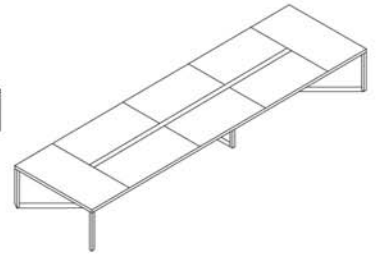

DIKTAT

MESAS·DESKS·BUREAUX·SCRIVANIE·TISCHE

Mesas de dirección·Executive desks·Bureaux de direction·Scrivanie direzionale·Direktionstische

2200x1100xh:740

2200x1100xh:740

2915x1770xh:740

2915x1770xh:740

1800x1800xh:740

Mesas de juntas·Conference tables·Tables de réunions·Tavoli riunione·Konferenztische

Ø 1300xh:740

1800x1800xh:740

2200x1200xh:740

3200x1200xh:740

4200x1200xh:740

MÓDULOS·MODULES·MODULE·MODULI·MODULE

Aparador mixto·Mixed credenza·Crédence mixte
Mobile di servizio misto·Mix Auslage