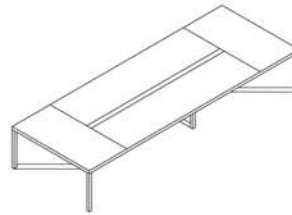

DIKTAT

MESAS·DESKS·BUREAUX·SCRIVANIE·TISCHE

Mesas de dirección·Executive desks·Bureaux de direction·Scrivanie direzionale·Direktionstische

2200x1100xh:740

2200x1100xh:740

2915x1770xh:740

2915x1770xh:740

1800x1800xh:740

Mesas de juntas·Conference tables·Tables de réunions·Tavoli riunione·Konferenztische

Ø 1300xh:740

1800x1800xh:740

2200x1200xh:740

3200x1200xh:740

4200x1200xh:740

MÓDULOS·MODULES·MODULE·MODULI·MODULE

Aparador mixto·Mixed credenza·Crédence mixte
Mobile di servizio misto·Mix Auslage