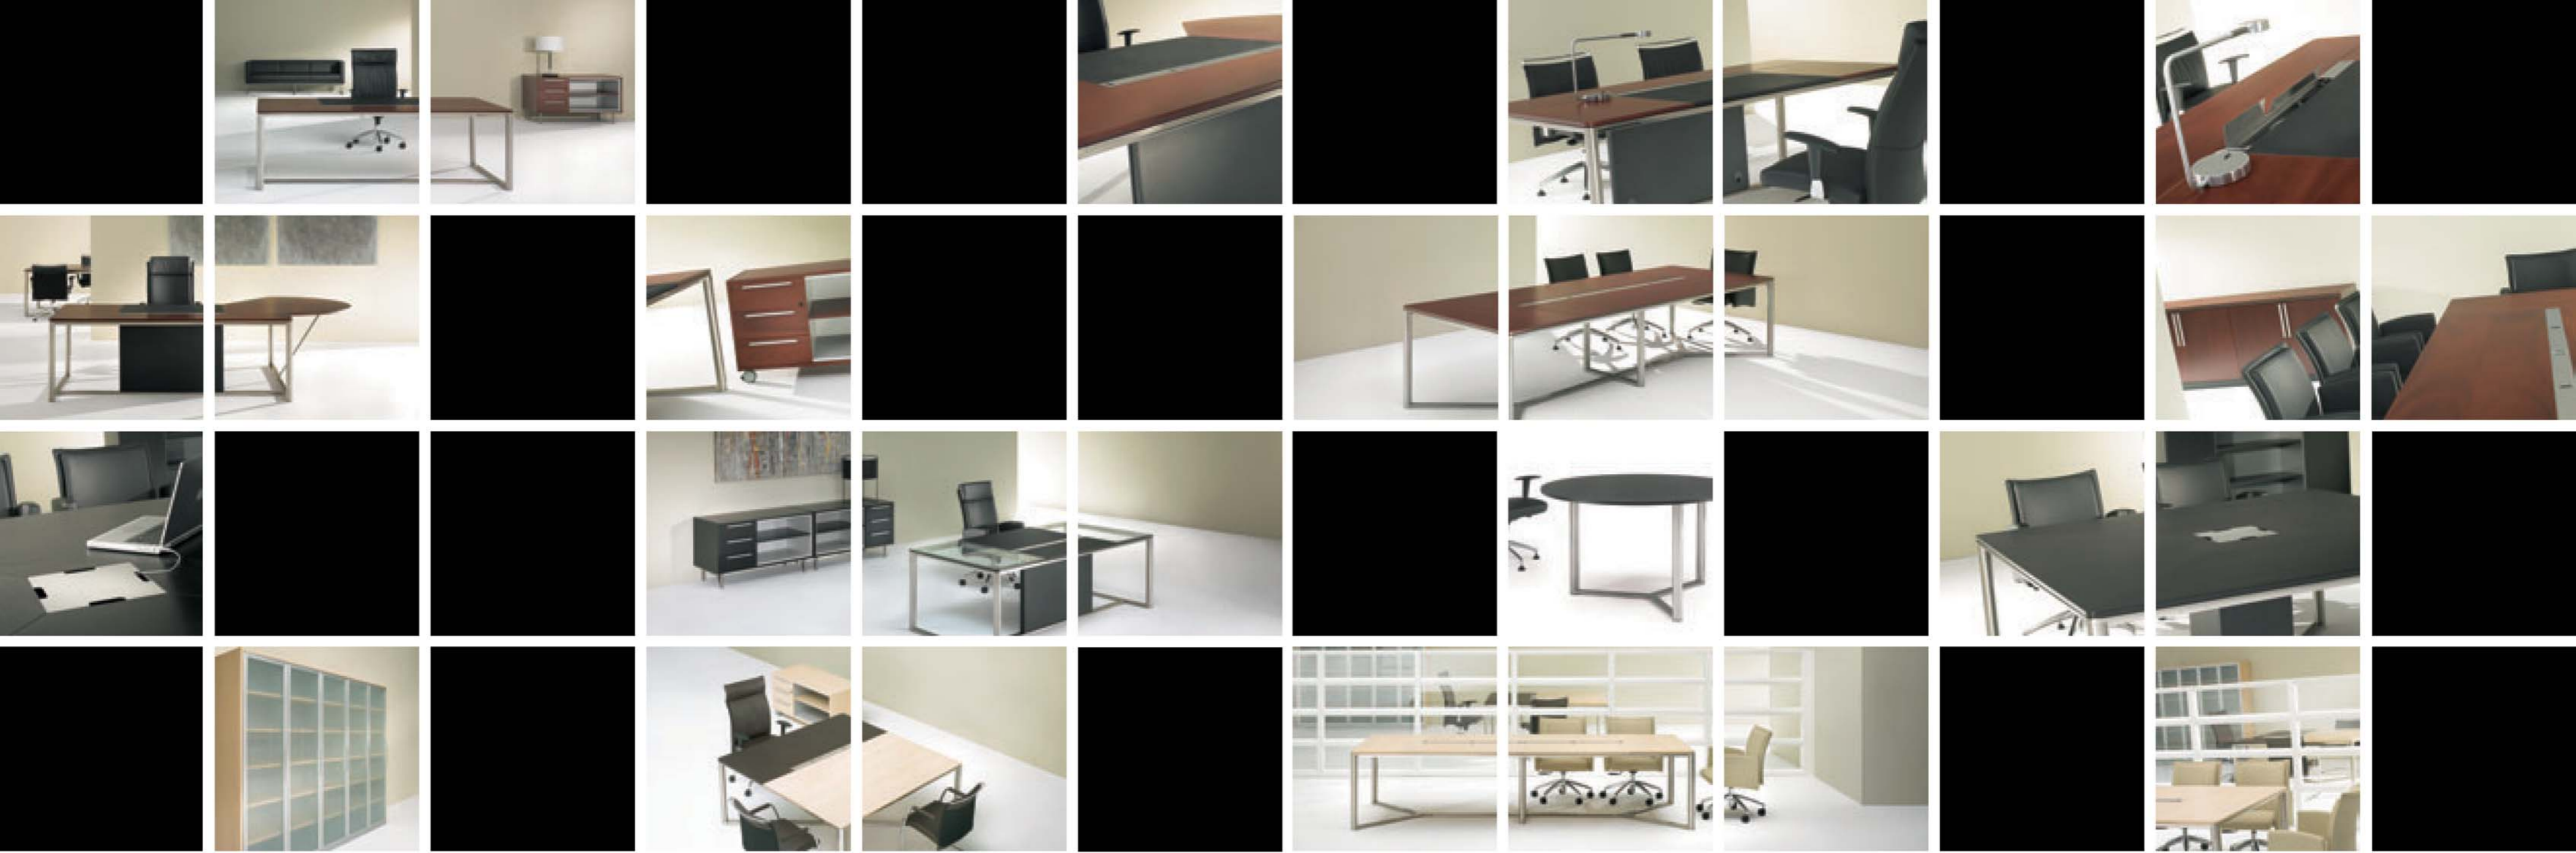

DIKTAT

● BY BOS1964

BOS
1964
BARCELONA OFFICE SOLUTIONS

BOS1964 presenta la nueva Serie Diktat: diversos materiales seleccionados en madera, cristal, piel y acero combinados entre sí. Distintos conjuntos direccionales de altísimo nivel

BOS1964 presenta la nuova serie Diktat: legni pregiati, cristallo e finiture impeccabili si combinano in forme pulite ed essenziali per creare ambienti direzionali aggressivi di altissimo livello

BOS1964 präsentiert das neue Programm Diktat: Edelholz, Metalstruktur, Glasoberfläche, Schreibtischablage aus Leder und höchste Qualität in der Anfertigung der Details um diese Exklusivität herzustellen

DIKTAT
ROBERTO DANESI

Mesa direccional acabado en madera de fresno negro combinado con centro de piel y extensión en cristal transparente
Management desk finished in black ash-tree combined with leather insert and an extension in transparent glass
Bureau de prestige en ébénisterie finition frêne noir avec centre en cuir et convivialité en verre translucide
Scrivania direzionale in frassino nero con inserto in pelle e piano conversazione in cristallo trasparente
Direktionstisch aus schwarzem Escheholz kombiniert mit Lederzentrum und Ausziehtisch aus durchsichtigem Glas