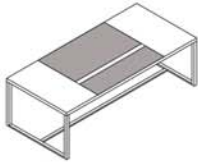

Mesa en madera de mahogany con extensión de madera y faldón
 Desk in mahogany with extension in veneer and modesty panel
 Bureau en ébénisterie finition mahogany avec convivialité même
 finition et voile de fond
 Scrivania in mogano con gonna e piano conversazione in legno
 Mahagonitisch mit Ausziehtisch aus Holz und Rahmen

DIKTAT

MESAS·DESKS·BUREAUX·SCRIVANIE·TISCHE

Mesas de dirección·Executive desks·Bureaux de direction·Scrivanie direzionale·Direktionstische

2200x1100xh:740

2200x1100xh:740

2915x1770xh:740

2915x1770xh:740

1800x1800xh:740