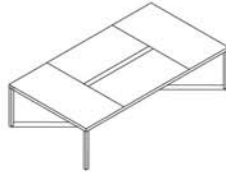

DIKTAT

MESAS·DESKS·BUREAUX·SCRIVANIE·TISCHE

Mesas de dirección·Executive desks·Bureaux de direction·Scrivanie direzionale·Direktionstische

2200x1100xh:740

2200x1100xh:740

2915x1770xh:740

2915x1770xh:740

1800x1800xh:740

Mesas de juntas·Conference tables·Tables de réunions·Tavoli riunione·Konferenztische

Ø 1300xh:740

1800x1800xh:740

2200x1200xh:740

3200x1200xh:740

4200x1200xh:740

MÓDULOS·MODULES·MODULE·MODULI·MODULE

Aparador mixto·Mixed credenza·Crédence mixte
Mobile di servizio misto·Mix Auslage