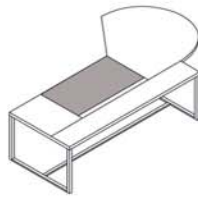

DIKTAT

MESAS·DESKS·BUREAUX·SCRIVANIE·TISCHE

Mesas de dirección·Executive desks·Bureaux de direction·Scrivanie direzionale·Direktionstische

2200x1100xh:740

2200x1100xh:740

2915x1770xh:740

2915x1770xh:740

1800x1800xh:740

Mesas de juntas·Conference tables·Tables de réunions·Tavoli riunione·Konferenztische

Ø 1300xh:740

1800x1800xh:740

2200x1200xh:740

3200x1200xh:740

4200x1200xh:740

MÓDULOS·MODULES·MODULE·MODULI·MODULE

Aparador mixto·Mixed credenza·Crédence mixte
Mobile di servizio misto·Mix Auslage