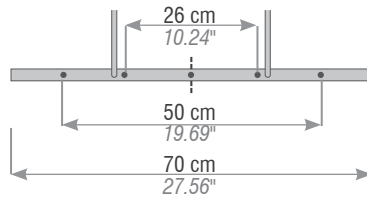

# BuzziDesk | Dimensions & Weight

Size: Thickness Weight profile + Weight cardboard+felt

min. 57 x 34 cm max. 200 x 100 cm  
*min. 22.44 x 13.39" max. 78.74 x 39.37"*  
 3,5 cm  
 1.38 inch

BuzziDesk	Width:	≥ 57 cm	< 77 cm	0,65 kg	3,30 kg/m <sup>2</sup>
		≥ 22.44"	< 30.32"	1.43 lbs	0.68 lbs / ft <sup>2</sup>
BuzziDesk	Width:	≥ 77 cm	< 107 cm	0,75 kg	3,30 kg/m <sup>2</sup>
		≥ 30.32"	< 42.12"	1.65 lbs	0.68 lbs / ft <sup>2</sup>
BuzziDesk	Width:	≥ 107 cm	< 137 cm	0,9 kg	3,30 kg/m <sup>2</sup>
		≥ 42.12"	< 53.94"	1.98 lbs	0.68 lbs / ft <sup>2</sup>
BuzziDesk	Width:	≥ 137 cm	< 157 cm	1,15 kg	3,30 kg/m <sup>2</sup>
		≥ 53.94"	< 61.81"	2.54 lbs	0.68 lbs / ft <sup>2</sup>
BuzziDesk	Width:	≥ 157 cm	< 177 cm	1,25 kg	3,30 kg/m <sup>2</sup>
		≥ 61.81"	< 69.69"	2.76 lbs	0.68 lbs / ft <sup>2</sup>
BuzziDesk	Width:	≥ 177 cm	≤ 200 cm	1,35 kg	3,30 kg/m <sup>2</sup>
		≥ 69.69"	≤ 78.74"	2.98 lbs	0.68 lbs / ft <sup>2</sup>

f.ex: BuzziDesk W 160 x H 40 cm 3,5 cm 1,25 kg + (0,64 m<sup>2</sup> @ 3,30 kg/m<sup>2</sup> = 2,1 kg) = 3,3 kg total  
*f.ex: BuzziDesk W 62.99 x H 15.75" 1.38 inch 2.76 lbs + (6.89 ft<sup>2</sup> @ 0.68 lbs / ft<sup>2</sup> = 4.69 lbs) = 7.45 lbs total*

# BuzziDesk | Profiles

BuzziDesk  $W \geq 57 \text{ cm} < 77 \text{ cm}$   
 $W \geq 22.44" < 30.32"$

BuzziDesk  $W \geq 77 \text{ cm} < 107 \text{ cm}$   
 $W \geq 30.32" < 42.12"$

BuzziDesk  $W \geq 107 \text{ cm} < 137 \text{ cm}$   
 $W \geq 42.12" < 53.94"$