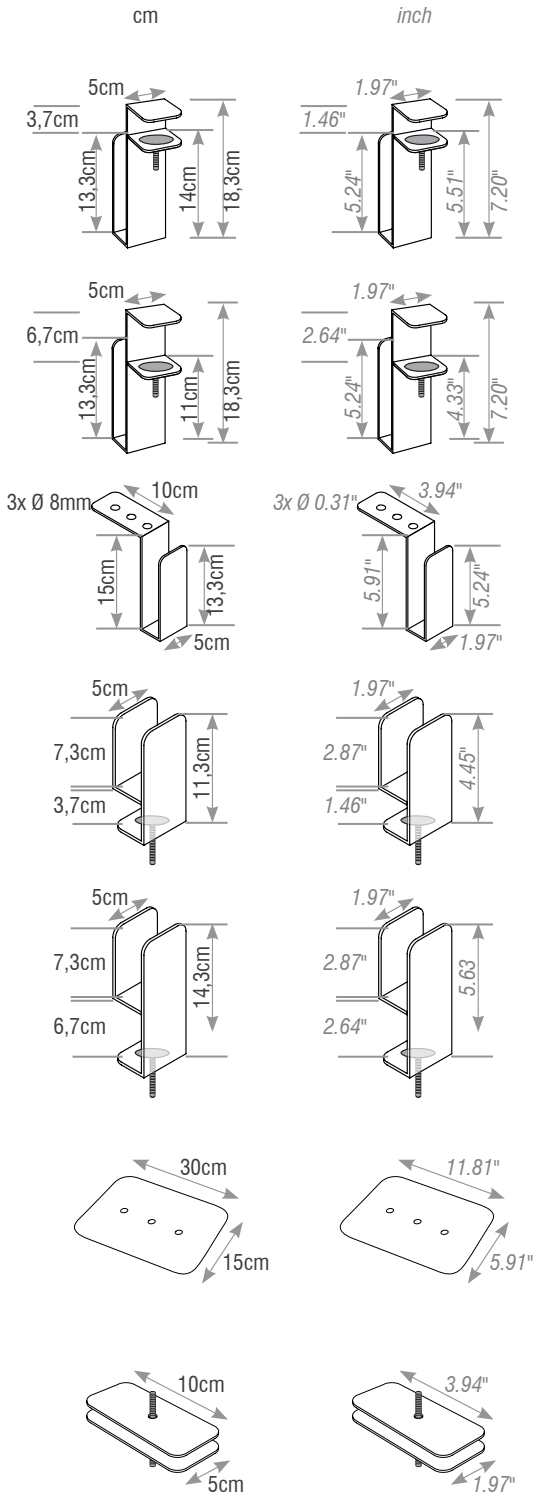

## BuzziFix | Dimensions :

Metal Thickness: 0,6 cm | 0.24 inch 

	cm	0.39 > 1.10"	inch	Name:	Thickness Worktop:	Weight:	# per BuzziDesk
	3cm 9cm 1 > 2,8cm 3,5cm	0.39 > 1.10"	1.2" 3.5" 1.4"	BuzziFix L	1 > 2,8cm 0.39 > 1.10"	694 g / pc 1.53 lbs / pc	2 pcs / BuzziDesk
	3cm 9cm 2,8 > 6,3cm 7cm	0.39 > 1.10"	1.2" 3.5" 2.7"	BuzziFix XL	2,8 > 6,3cm 1.10 > 2.48"	780 g / pc 1.72 lbs / pc	2 pcs / BuzziDesk
	4,5cm 5 x 10cm	0.39 > 1.10"	1.77" 1.97 x 3.9"	BuzziFix Twin	max. 4,5cm max. 1.77"	506 g / pc 1.12 lbs / pc	2 pcs / BuzziDesk
	0,8cm Ø 3,2cm	0.39 > 1.10"	0,31" Ø 1.26"	BuzziFix Magnet	magnetic	46 g / pc 0.10 lbs / pc	2 pcs / BuzziDesk
	1 > 2,8cm 3,5cm	0.39 > 1.10"	1.2" 1.4"	BuzziFix A	1 > 2,8cm 0.39 > 1.10"	324 g / pc 0.71 lbs / pc	2 pcs / BuzziDesk
	2,8 > 6,3cm 7cm	0.39 > 1.10"	1.10 > 2.48" 2.7"	BuzziFix B	2,8 > 6,3cm 1.10 > 2.48"	410 g / pc 0.90 lbs / pc	2 pcs / BuzziDesk
	3cm 9cm	0.39 > 1.10"	1.2" 3.5"	BuzziFix C	max. 3cm max. 1.18"	370 g / pc 0.82 lbs / pc	2 pcs / BuzziDesk

# BuzziFix | Dimensions :

Metal Thickness: 0,3 cm | 0.12 inch 

Name:	Thickness Worktop:	Weight:	# per BuzziDesk
BuzziFix F-L	1,2 > 2,8cm 0.47 > 1.10"	540 g / pc 1.19 lbs / pc	2 pcs / BuzziDesk
BuzziFix F-XL	2,8 > 5,8cm 1.10 > 2.28"	540 g / pc 1.19 lbs / pc	2 pcs / BuzziDesk
BuzziFix U		475 g / pc 1.05 lbs / pc	2 pcs / BuzziDesk excl. screws for worktop
BuzziFix Y-L	1,2 > 2,8cm 0.47 > 1.10"	315 g / pc 0.69 lbs / pc	2 pcs / BuzziDesk
BuzziFix Y-XL	2,8 > 5,8cm 1.10 > 2.28"	350 g / pc 0.77 lbs / pc	2 pcs / BuzziDesk
BuzziFix Foot	all	1,6 kg 3.53 lbs	1 pc / BuzziDesk incl. 3 screws to attach to BuzziDesk M6 x 10 
BuzziFix Twin Light	max. 4,5cm max. 1.77"	170 g / pc 0.37 lbs / pc	2 pcs / BuzziDesk