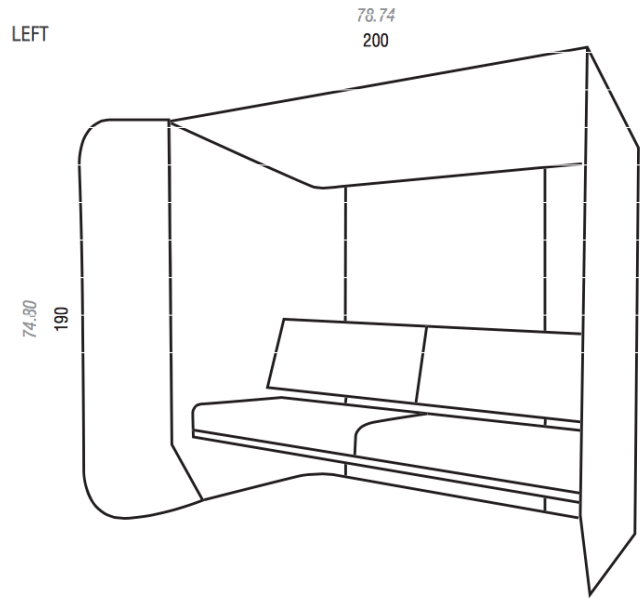

Questions? Don't hesitate to contact your local agent or distributor

BuzziHub | Dimensions & Weight

	Size:	Height	Weight:
Standard	122 x 200 cm 48.03 x 78.74"	190 cm 74.80"	130 kg 286.06 lbs
transport crate incl. BuzziHub	211,5 x 163,5 cm 83,26 x 64,37"	53 cm 20.86"	170 kg 374.08 lbs

BuzziHub Single | Dimensions & Weight

	Size:	Height	Weight:
Standard	122 x 117 cm 48.03 x 46.06"	190 cm 74.80"	110 kg 242.06 lbs
transport crate incl. BuzziHub Single	211,5 x 163,5 cm 83,26 x 64,37"	53 cm 20.86"	150 kg 330.69 lbs

BuzziHub Side | Dimensions & Weight

	Size:	Height	Weight:
Standard	170 x 200 cm 66.93 x 78.74"	190 cm 74.80"	135 kg 297.62 lbs
transport crate incl. BuzziHub	251,5 x 204,5 cm 99.01 x 80.51"	43 cm 16.92"	175 kg 385.80 lbs

2D DWG

3D Sketchup

Movie

Questions? Don't hesitate to contact your local agent or distributor

BuzziHub Tables | Dimensions & Weight

	Size	Thickness Worktop	Weight	Packaging	Weight Table + Packaging
Small	39,8 x 46,8 x 68 cm <i>15.67 x 18.43 x 26.77"</i>	0,6 cm <i>0.24"</i>	7,5 kg <i>16.53 lbs</i>	89 x 45 x 13 cm <i>35.04 x 17.72 x 5.12"</i>	9,5 kg <i>20.94 lbs</i>
Medium	85,5 x 41 x 68 cm <i>33.66 x 16.14 x 26.77"</i>	0,6 cm <i>0.24"</i>	11 kg <i>24.25 lbs</i>	89 x 45 x 13 cm <i>35.04 x 17.72 x 5.12"</i>	13 kg <i>28.66 lbs</i>
Large	138,5 x 45 x 55,5 cm <i>54.53 x 17.72 x 21.85"</i>	0,6 cm <i>0.24"</i>	15 kg <i>33.07 lbs</i>	14,1 x 49 x 11 cm <i>5.55 x 19.29 x 4.33"</i>	17,5 kg <i>38.58 lbs</i>
XL	188,8 x 80 x 75 cm <i>74.33 x 31.50 x 29.53"</i>	1,5 cm <i>0.59"</i>	80 kg <i>176.37 lbs</i>	191 x 80,2 x 13 cm <i>75.20 x 31.57 x 5.12"</i>	83 kg <i>182.98 lbs</i>
XXL	188,8 x 80 x 110 cm <i>74.33 x 31.50 x 43.31"</i>	1,5 cm <i>0.59"</i>	85 kg <i>187.39 lbs</i>	191 x 80,2 x 13 cm <i>75.20 x 31.57 x 5.12"</i>	88 kg <i>194.00 lbs</i>