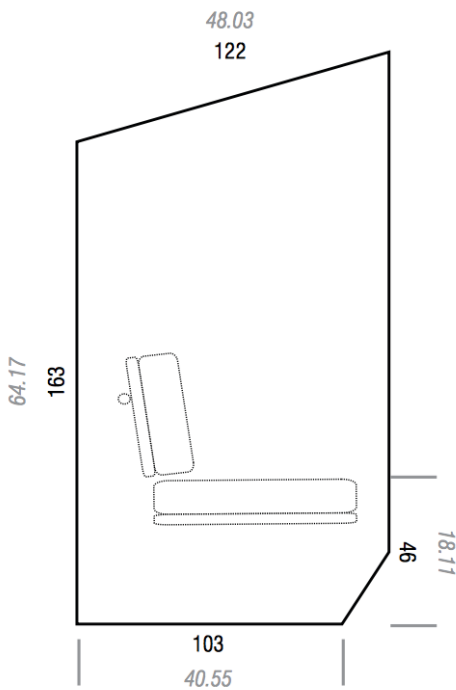

Questions? Don't hesitate to contact your local agent or distributor

BuzziHub | Dimensions & Weight

	Size:	Height	Weight:
Standard	122 x 200 cm 48.03 x 78.74"	190 cm 74.80"	130 kg 286.06 lbs
transport crate incl. BuzziHub	211,5 x 163,5 cm 83,26 x 64,37"	53 cm 20.86"	170 kg 374.08 lbs

BuzziHub Single | Dimensions & Weight

	Size:	Height	Weight:
Standard	122 x 117 cm 48.03 x 46.06"	190 cm 74.80"	110 kg 242.06 lbs
transport crate incl. BuzziHub Single	211,5 x 163,5 cm 83,26 x 64,37"	53 cm 20.86"	150 kg 330.69 lbs

BuzziHub Side | Dimensions & Weight

	Size:	Height	Weight:
Standard	170 x 200 cm 66.93 x 78.74"	190 cm 74.80"	135 kg 297.62 lbs
transport crate incl. BuzziHub	251,5 x 204,5 cm 99.01 x 80.51"	43 cm 16.92"	175 kg 385.80 lbs

2D DWG

3D Sketchup

Movie

Questions? Don't hesitate to contact your local agent or distributor

BuzziHub Tables | Dimensions & Weight

	Size	Thickness Worktop	Weight	Packaging	Weight Table + Packaging
Small	39,8 x 46,8 x 68 cm <i>15.67 x 18.43 x 26.77"</i>	0,6 cm <i>0.24"</i>	7,5 kg <i>16.53 lbs</i>	89 x 45 x 13 cm <i>35.04 x 17.72 x 5.12"</i>	9,5 kg <i>20.94 lbs</i>
Medium	85,5 x 41 x 68 cm <i>33.66 x 16.14 x 26.77"</i>	0,6 cm <i>0.24"</i>	11 kg <i>24.25 lbs</i>	89 x 45 x 13 cm <i>35.04 x 17.72 x 5.12"</i>	13 kg <i>28.66 lbs</i>
Large	138,5 x 45 x 55,5 cm <i>54.53 x 17.72 x 21.85"</i>	0,6 cm <i>0.24"</i>	15 kg <i>33.07 lbs</i>	14,1 x 49 x 11 cm <i>5.55 x 19.29 x 4.33"</i>	17,5 kg <i>38.58 lbs</i>
XL	188,8 x 80 x 75 cm <i>74.33 x 31.50 x 29.53"</i>	1,5 cm <i>0.59"</i>	80 kg <i>176.37 lbs</i>	191 x 80,2 x 13 cm <i>75.20 x 31.57 x 5.12"</i>	83 kg <i>182.98 lbs</i>
XXL	188,8 x 80 x 110 cm <i>74.33 x 31.50 x 43.31"</i>	1,5 cm <i>0.59"</i>	85 kg <i>187.39 lbs</i>	191 x 80,2 x 13 cm <i>75.20 x 31.57 x 5.12"</i>	88 kg <i>194.00 lbs</i>