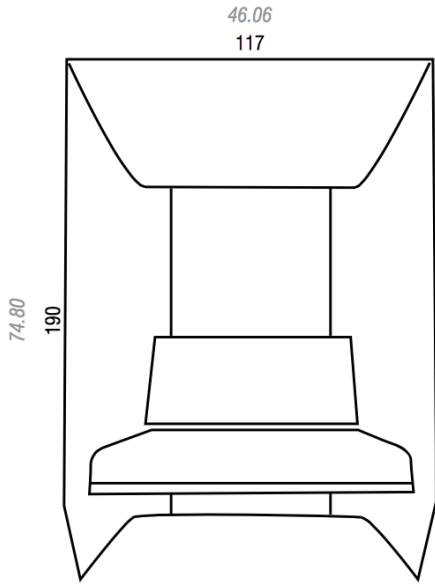

Questions? Don't hesitate to contact your local agent or distributor

BuzziHub | Dimensions & Weight

	Size:	Height	Weight:
Standard	122 x 200 cm 48.03 x 78.74"	190 cm 74.80"	130 kg 286.06 lbs
transport crate incl. BuzziHub	211,5 x 163,5 cm 83,26 x 64,37"	53 cm 20.86"	170 kg 374.08 lbs

BuzziHub Single | Dimensions & Weight

	Size:	Height	Weight:
Standard	122 x 117 cm 48.03 x 46.06"	190 cm 74.80"	110 kg 242.06 lbs
transport crate incl. BuzziHub Single	211,5 x 163,5 cm 83,26 x 64,37"	53 cm 20.86"	150 kg 330.69 lbs

BuzziHub Side | Dimensions & Weight

	Size:	Height	Weight:
Standard	170 x 200 cm 66.93 x 78.74"	190 cm 74.80"	135 kg 297.62 lbs
transport crate incl. BuzziHub	251,5 x 204,5 cm 99.01 x 80.51"	43 cm 16.92"	175 kg 385.80 lbs

2D DWG

3D Sketchup

Movie

Questions? Don't hesitate to contact your local agent or distributor

BuzziHub Tables | Dimensions & Weight

	Size	Thickness Worktop	Weight	Packaging	Weight Table + Packaging
Small	39,8 x 46,8 x 68 cm <i>15.67 x 18.43 x 26.77"</i>	0,6 cm <i>0.24"</i>	7,5 kg <i>16.53 lbs</i>	89 x 45 x 13 cm <i>35.04 x 17.72 x 5.12"</i>	9,5 kg <i>20.94 lbs</i>
Medium	85,5 x 41 x 68 cm <i>33.66 x 16.14 x 26.77"</i>	0,6 cm <i>0.24"</i>	11 kg <i>24.25 lbs</i>	89 x 45 x 13 cm <i>35.04 x 17.72 x 5.12"</i>	13 kg <i>28.66 lbs</i>
Large	138,5 x 45 x 55,5 cm <i>54.53 x 17.72 x 21.85"</i>	0,6 cm <i>0.24"</i>	15 kg <i>33.07 lbs</i>	14,1 x 49 x 11 cm <i>5.55 x 19.29 x 4.33"</i>	17,5 kg <i>38.58 lbs</i>
XL	188,8 x 80 x 75 cm <i>74.33 x 31.50 x 29.53"</i>	1,5 cm <i>0.59"</i>	80 kg <i>176.37 lbs</i>	191 x 80,2 x 13 cm <i>75.20 x 31.57 x 5.12"</i>	83 kg <i>182.98 lbs</i>
XXL	188,8 x 80 x 110 cm <i>74.33 x 31.50 x 43.31"</i>	1,5 cm <i>0.59"</i>	85 kg <i>187.39 lbs</i>	191 x 80,2 x 13 cm <i>75.20 x 31.57 x 5.12"</i>	88 kg <i>194.00 lbs</i>