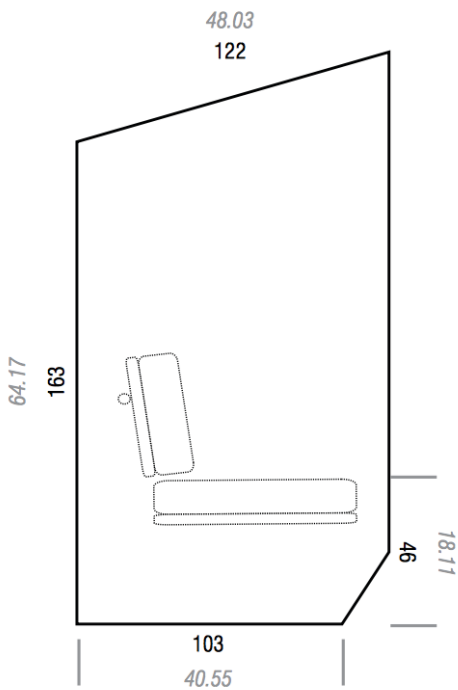

Questions? Don't hesitate to contact your local agent or distributor

BuzziHub | Dimensions & Weight

	Size:	Height	Weight:
Standard	122 x 200 cm 48.03 x 78.74"	190 cm 74.80"	130 kg 286.06 lbs
transport crate incl. BuzziHub	211,5 x 163,5 cm 83,26 x 64,37"	53 cm 20.86"	170 kg 374.08 lbs

BuzziHub Single | Dimensions & Weight

	Size:	Height	Weight:
Standard	122 x 117 cm 48.03 x 46.06"	190 cm 74.80"	110 kg 242.06 lbs
transport crate incl. BuzziHub Single	211,5 x 163,5 cm 83,26 x 64,37"	53 cm 20.86"	150 kg 330.69 lbs

BuzziHub Side | Dimensions & Weight

	Size:	Height	Weight:
Standard	170 x 200 cm 66.93 x 78.74"	190 cm 74.80"	135 kg 297.62 lbs
transport crate incl. BuzziHub	251,5 x 204,5 cm 99.01 x 80.51"	43 cm 16.92"	175 kg 385.80 lbs

2D DWG

3D Sketchup

Movie

Questions? Don't hesitate to contact your local agent or distributor

BuzziHub Tables | Dimensions & Weight

	Size	Thickness Worktop	Weight	Packaging	Weight Table + Packaging
Small	39,8 x 46,8 x 68 cm <i>15.67 x 18.43 x 26.77"</i>	0,6 cm <i>0.24"</i>	7,5 kg <i>16.53 lbs</i>	89 x 45 x 13 cm <i>35.04 x 17.72 x 5.12"</i>	9,5 kg <i>20.94 lbs</i>
Medium	85,5 x 41 x 68 cm <i>33.66 x 16.14 x 26.77"</i>	0,6 cm <i>0.24"</i>	11 kg <i>24.25 lbs</i>	89 x 45 x 13 cm <i>35.04 x 17.72 x 5.12"</i>	13 kg <i>28.66 lbs</i>
Large	138,5 x 45 x 55,5 cm <i>54.53 x 17.72 x 21.85"</i>	0,6 cm <i>0.24"</i>	15 kg <i>33.07 lbs</i>	14,1 x 49 x 11 cm <i>5.55 x 19.29 x 4.33"</i>	17,5 kg <i>38.58 lbs</i>
XL	188,8 x 80 x 75 cm <i>74.33 x 31.50 x 29.53"</i>	1,5 cm <i>0.59"</i>	80 kg <i>176.37 lbs</i>	191 x 80,2 x 13 cm <i>75.20 x 31.57 x 5.12"</i>	83 kg <i>182.98 lbs</i>
XXL	188,8 x 80 x 110 cm <i>74.33 x 31.50 x 43.31"</i>	1,5 cm <i>0.59"</i>	85 kg <i>187.39 lbs</i>	191 x 80,2 x 13 cm <i>75.20 x 31.57 x 5.12"</i>	88 kg <i>194.00 lbs</i>