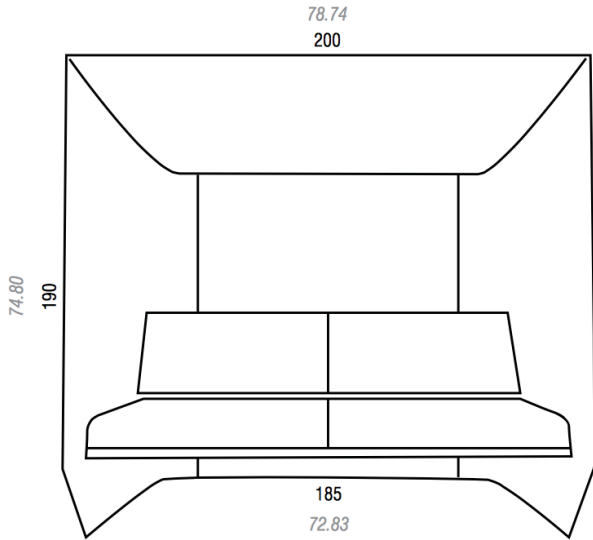

Questions? Don't hesitate to contact your local agent or distributor

BuzziHub | Dimensions & Weight

	Size:	Height	Weight:
Standard	122 x 200 cm 48.03 x 78.74"	190 cm 74.80"	130 kg 286.06 lbs
transport crate incl. BuzziHub	211,5 x 163,5 cm 83,26 x 64,37"	53 cm 20.86"	170 kg 374.08 lbs

BuzziHub Single | Dimensions & Weight

	Size:	Height	Weight:
Standard	122 x 117 cm 48.03 x 46.06"	190 cm 74.80"	110 kg 242.06 lbs
transport crate incl. BuzziHub Single	211,5 x 163,5 cm 83,26 x 64,37"	53 cm 20.86"	150 kg 330.69 lbs

BuzziHub Side | Dimensions & Weight

	Size:	Height	Weight:
Standard	170 x 200 cm 66.93 x 78.74"	190 cm 74.80"	135 kg 297.62 lbs
transport crate incl. BuzziHub	251,5 x 204,5 cm 99.01 x 80.51"	43 cm 16.92"	175 kg 385.80 lbs

2D DWG

3D Sketchup

Movie

Questions? Don't hesitate to contact your local agent or distributor

BuzziHub Tables | Dimensions & Weight

	Size	Thickness Worktop	Weight	Packaging	Weight Table + Packaging
Small	39,8 x 46,8 x 68 cm <i>15.67 x 18.43 x 26.77"</i>	0,6 cm <i>0.24"</i>	7,5 kg <i>16.53 lbs</i>	89 x 45 x 13 cm <i>35.04 x 17.72 x 5.12"</i>	9,5 kg <i>20.94 lbs</i>
Medium	85,5 x 41 x 68 cm <i>33.66 x 16.14 x 26.77"</i>	0,6 cm <i>0.24"</i>	11 kg <i>24.25 lbs</i>	89 x 45 x 13 cm <i>35.04 x 17.72 x 5.12"</i>	13 kg <i>28.66 lbs</i>
Large	138,5 x 45 x 55,5 cm <i>54.53 x 17.72 x 21.85"</i>	0,6 cm <i>0.24"</i>	15 kg <i>33.07 lbs</i>	14,1 x 49 x 11 cm <i>5.55 x 19.29 x 4.33"</i>	17,5 kg <i>38.58 lbs</i>
XL	188,8 x 80 x 75 cm <i>74.33 x 31.50 x 29.53"</i>	1,5 cm <i>0.59"</i>	80 kg <i>176.37 lbs</i>	191 x 80,2 x 13 cm <i>75.20 x 31.57 x 5.12"</i>	83 kg <i>182.98 lbs</i>
XXL	188,8 x 80 x 110 cm <i>74.33 x 31.50 x 43.31"</i>	1,5 cm <i>0.59"</i>	85 kg <i>187.39 lbs</i>	191 x 80,2 x 13 cm <i>75.20 x 31.57 x 5.12"</i>	88 kg <i>194.00 lbs</i>