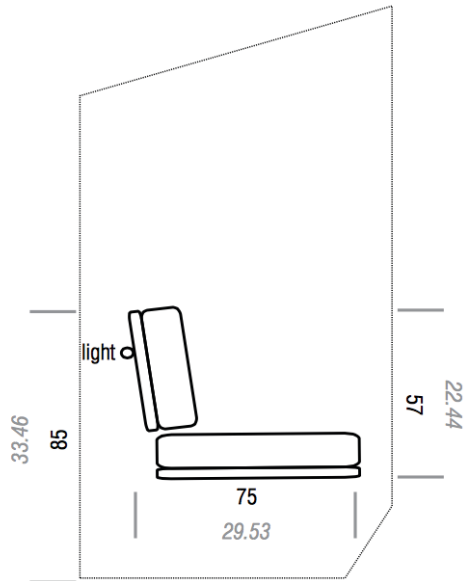

Questions? Don't hesitate to contact your local agent or distributor

BuzziHub | Dimensions & Weight

	Size:	Height	Weight:
Standard	122 x 200 cm 48.03 x 78.74"	190 cm 74.80"	130 kg 286.06 lbs
transport crate incl. BuzziHub	211,5 x 163,5 cm 83,26 x 64,37"	53 cm 20.86"	170 kg 374.08 lbs

BuzziHub Single | Dimensions & Weight

	Size:	Height	Weight:
Standard	122 x 117 cm 48.03 x 46.06"	190 cm 74.80"	110 kg 242.06 lbs
transport crate incl. BuzziHub Single	211,5 x 163,5 cm 83,26 x 64,37"	53 cm 20.86"	150 kg 330.69 lbs

BuzziHub Side | Dimensions & Weight

	Size:	Height	Weight:
Standard	170 x 200 cm 66.93 x 78.74"	190 cm 74.80"	135 kg 297.62 lbs
transport crate incl. BuzziHub	251,5 x 204,5 cm 99.01 x 80.51"	43 cm 16.92"	175 kg 385.80 lbs

2D DWG

3D Sketchup

Movie

Questions? Don't hesitate to contact your local agent or distributor

BuzziHub Tables | Dimensions & Weight

	Size	Thickness Worktop	Weight	Packaging	Weight Table + Packaging
Small	39,8 x 46,8 x 68 cm <i>15.67 x 18.43 x 26.77"</i>	0,6 cm <i>0.24"</i>	7,5 kg <i>16.53 lbs</i>	89 x 45 x 13 cm <i>35.04 x 17.72 x 5.12"</i>	9,5 kg <i>20.94 lbs</i>
Medium	85,5 x 41 x 68 cm <i>33.66 x 16.14 x 26.77"</i>	0,6 cm <i>0.24"</i>	11 kg <i>24.25 lbs</i>	89 x 45 x 13 cm <i>35.04 x 17.72 x 5.12"</i>	13 kg <i>28.66 lbs</i>
Large	138,5 x 45 x 55,5 cm <i>54.53 x 17.72 x 21.85"</i>	0,6 cm <i>0.24"</i>	15 kg <i>33.07 lbs</i>	14,1 x 49 x 11 cm <i>5.55 x 19.29 x 4.33"</i>	17,5 kg <i>38.58 lbs</i>
XL	188,8 x 80 x 75 cm <i>74.33 x 31.50 x 29.53"</i>	1,5 cm <i>0.59"</i>	80 kg <i>176.37 lbs</i>	191 x 80,2 x 13 cm <i>75.20 x 31.57 x 5.12"</i>	83 kg <i>182.98 lbs</i>
XXL	188,8 x 80 x 110 cm <i>74.33 x 31.50 x 43.31"</i>	1,5 cm <i>0.59"</i>	85 kg <i>187.39 lbs</i>	191 x 80,2 x 13 cm <i>75.20 x 31.57 x 5.12"</i>	88 kg <i>194.00 lbs</i>