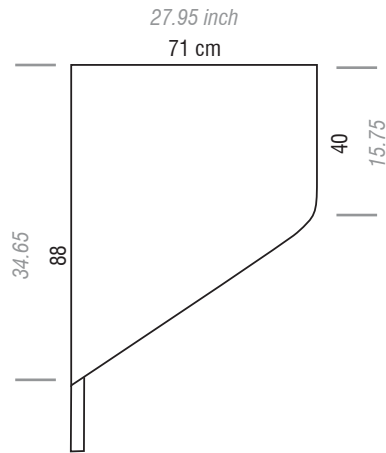

**BUZZIHOOD** (BuzziFabric | BuzziRough)

71 x 75 x 107 cm

27.95 x 29.53 x 42.13 inch

+ - 40 kg

+ - 555.5 oz