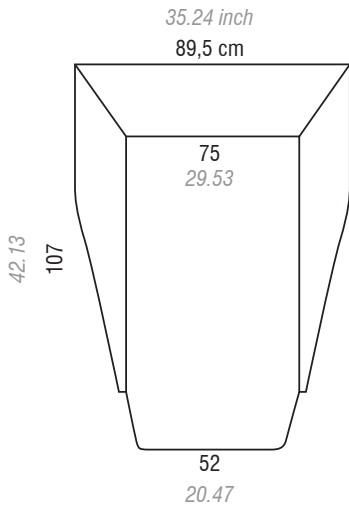

**BUZZIHOOD** (BuzziFabric | BuzziRough)

71 x 75 x 107 cm

27.95 x 29.53 x 42.13 inch

+ - 40 kg

+ - 555.5 oz