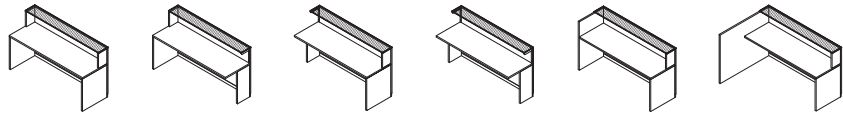

Bengentile (H - L - P)

RECEPTION

BB0900V 106 - 63 - 63   **BB090EV** 106 - 163 - 63   **BB090IV** 106 - 249 - 63   **BB030EV** 106 - 116 - 63   **BB083FA** 73 - 80 - 89   **BB080F** 73 - 80 - 80   **BB090F** 73 - 190 - 80
BB091EV 106 - 163 - 63   **BB092EV** 106 - 163 - 63   **BB123FA** 73 - 120 - 89   **BB120F** 73 - 120 - 80   **BB123FA** 73 - 140 - 89   **BB140F** 73 - 140 - 80   **BB091F** 73 - 190 - 80
BB133FA 73 - 160 - 89   **BB160F** 73 - 160 - 80   **BB133FA** 73 - 180 - 89   **BB180F** 73 - 180 - 80