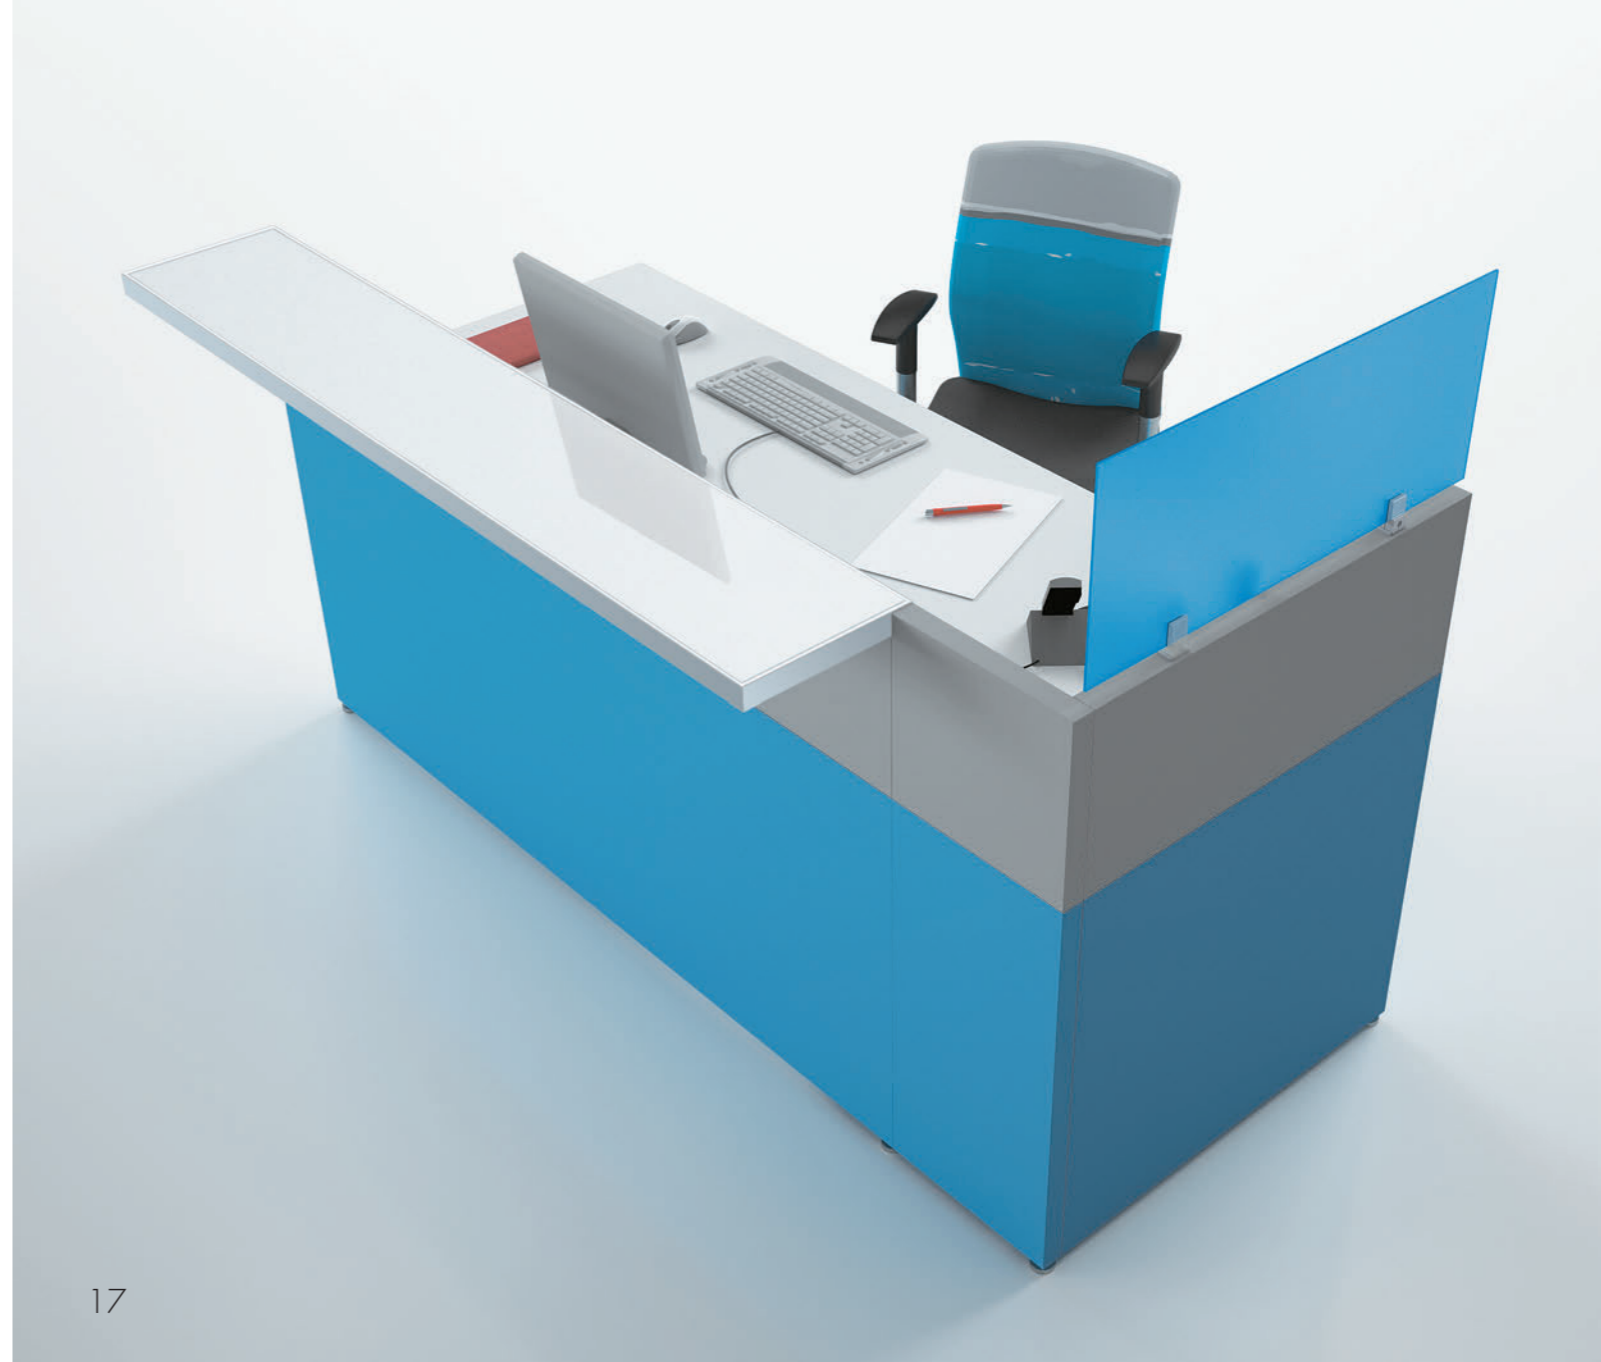

*As it is self-supporting, the PHILO reception counter can be matched with all Alea work desk collections. Side panels are equipped with profiles, where accessories can be attached, such as shelves, paper trays and pen holders. The reception top can be placed in three different positions: inside, across or outside the front wall.*

*Du moment qu'elle est autoporteuse, on peut associer à la banque d'accueil PHILO toutes les collections de plateaux Alea. Les panneaux latéraux sont dotés de profils sur lesquels on peut accrocher des accessoires comme des étagères, des range-dossiers et des porte-stylos. Le plateau supérieur peut être installé dans trois positions différentes par rapport au panneau avant: à l'intérieur, à cheval ou à l'extérieur.*

*Das selbsttragende Rezeptionspult PHILO lässt sich mit allen Tischkollektionen Alea kombinieren. Die seitlichen Paneele sind mit Profilen ausgestattet, in die Zubehörteile wie Borde, Aktenablagen und Stifthalter eingehakt werden können. Die Rezeptionsplatte kann in drei verschiedenen Positionen angebracht werden: auf der Innenseite, dazwischen liegend oder auf der Außenseite des vorderen Panels.*

*Dado que es autoportante, el banco de recepción PHILO puede combinarse con todas las colecciones de mesas Alea. Los paneles laterales están dotados de perfiles para enganchar accesorios, como baldas, portapapeles y portabolígrafos. La encimera puede colocarse en tres posiciones distintas: dentro, sobrepuesta o fuera de la pared frontal.*